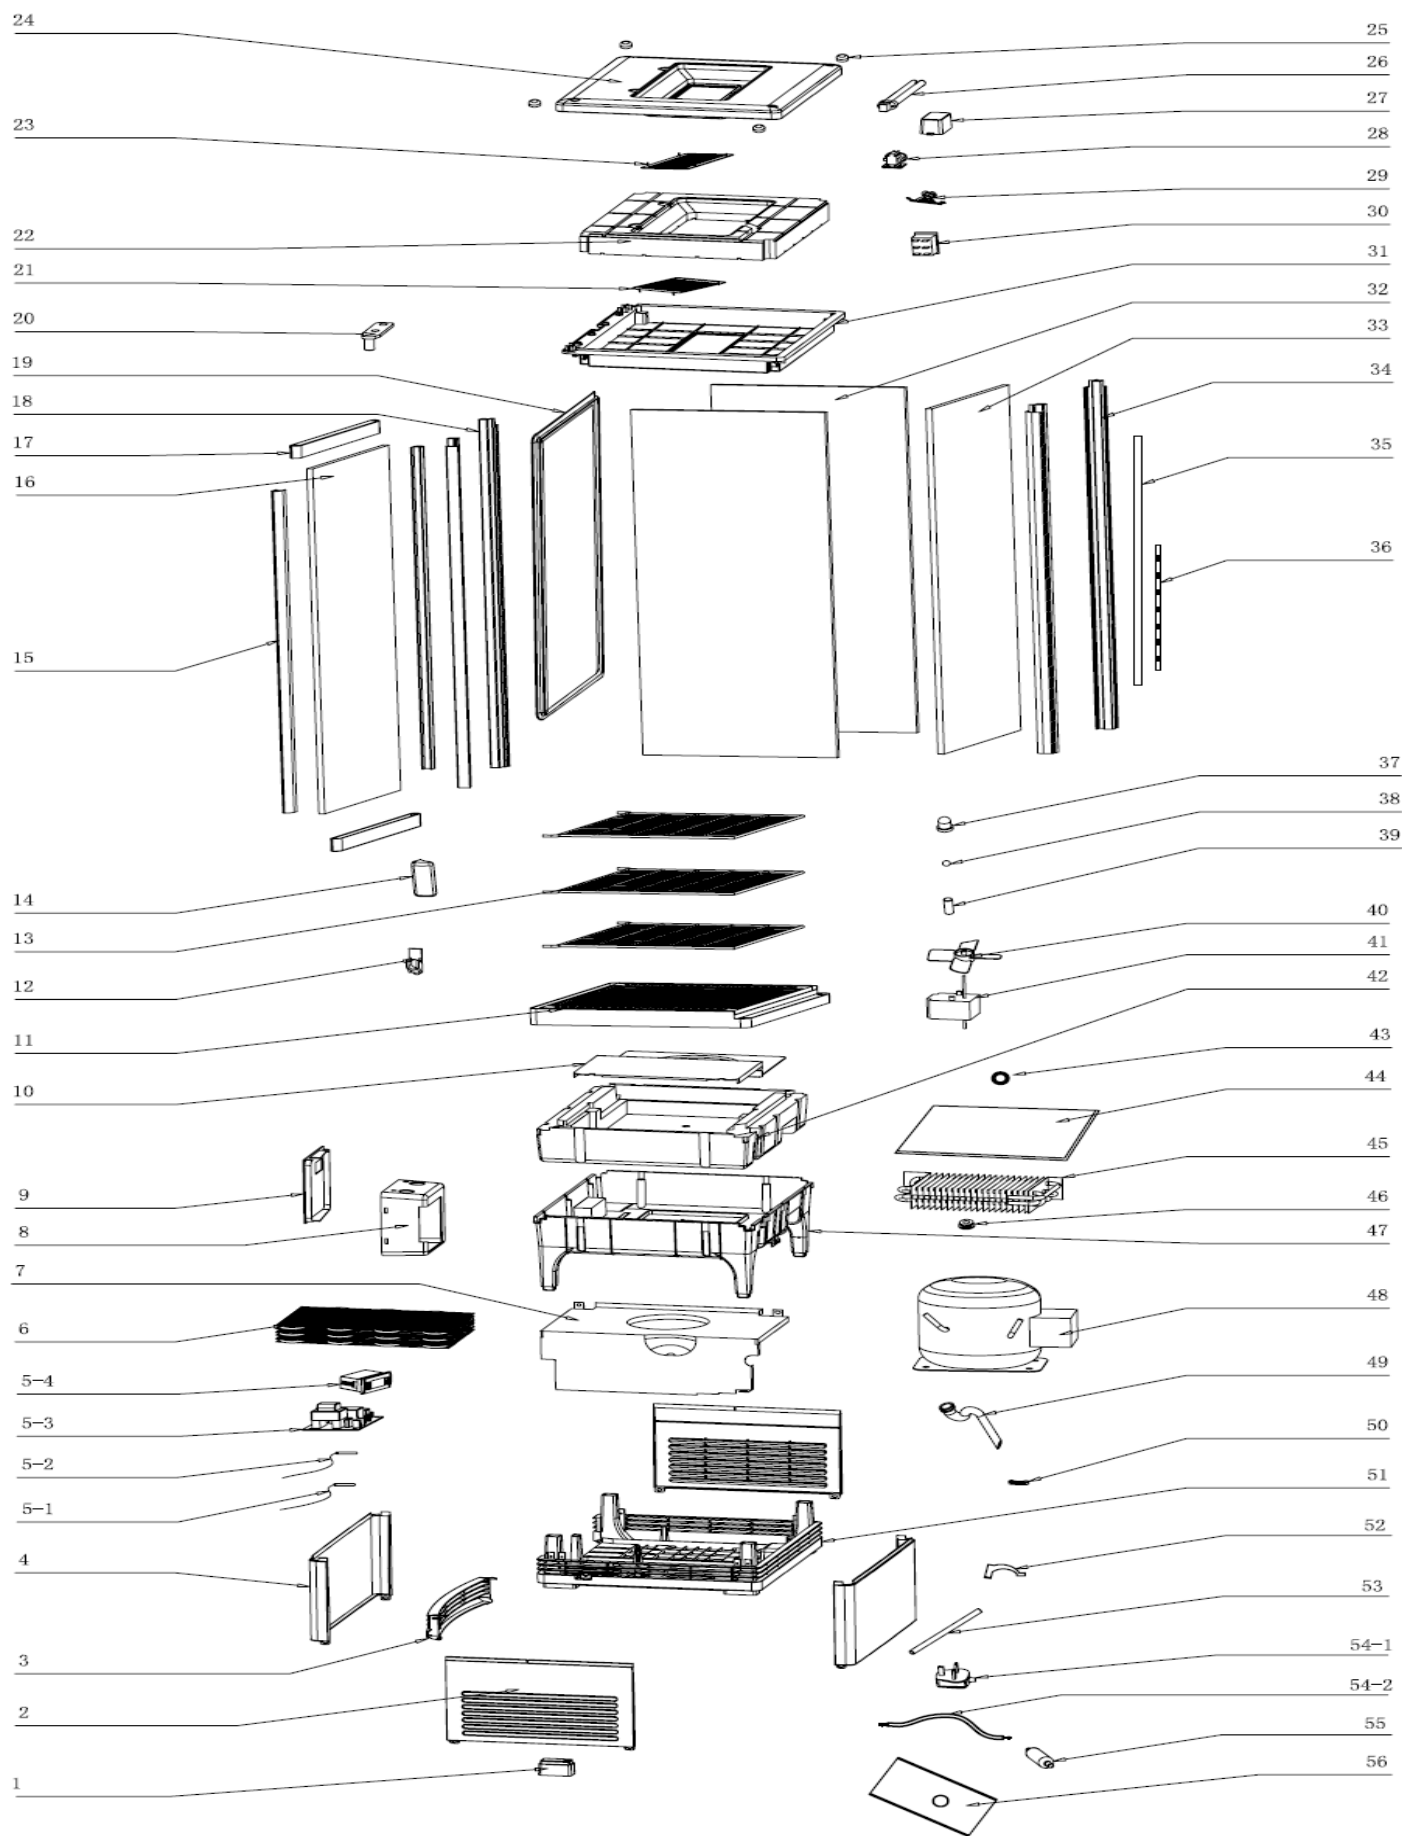

Exploded Diagram – G619

Exploded Diagram – G619

Machine	Explode	Code	Description
G619 Polar Chilled Display Cabinet White - 68Ltr	1		Base feet
G619 Polar Chilled Display Cabinet White - 68Ltr	2		Side grill
G619 Polar Chilled Display Cabinet White - 68Ltr	3	AB341	Front Flap Covering
G619 Polar Chilled Display Cabinet White - 68Ltr	4		Front grill
G619 Polar Chilled Display Cabinet White - 68Ltr	5-1	AG098	Temperature probe
G619 Polar Chilled Display Cabinet White - 68Ltr	5-2		Defrost probe
G619 Polar Chilled Display Cabinet White - 68Ltr	5-3		Main circuit board
G619 Polar Chilled Display Cabinet White - 68Ltr	5-4		Temperature display
G619 Polar Chilled Display Cabinet White - 68Ltr	6	AA807	Condenser
G619 Polar Chilled Display Cabinet White - 68Ltr	7		Cushion of Condenser
G619 Polar Chilled Display Cabinet White - 68Ltr	8		Control box
G619 Polar Chilled Display Cabinet White - 68Ltr	9		Control panel
G619 Polar Chilled Display Cabinet White - 68Ltr	10		Evaporator protect board
G619 Polar Chilled Display Cabinet White - 68Ltr	11		Vent tray
G619 Polar Chilled Display Cabinet White - 68Ltr	12	AC418	Shelf clip
G619 Polar Chilled Display Cabinet White - 68Ltr	13	AA685	Shelf
G619 Polar Chilled Display Cabinet White - 68Ltr	14		Handle
G619 Polar Chilled Display Cabinet White - 68Ltr	15	AA075	Right and left door pole
G619 Polar Chilled Display Cabinet White - 68Ltr	16		Door glass
G619 Polar Chilled Display Cabinet White - 68Ltr	17		Upper door frame
G619 Polar Chilled Display Cabinet White - 68Ltr	18		Front pole
G619 Polar Chilled Display Cabinet White - 68Ltr	19	AA697	Door gasket
G619 Polar Chilled Display Cabinet White - 68Ltr	20		Upper gemel
G619 Polar Chilled Display Cabinet White - 68Ltr	21	AC430	Inside light cover
G619 Polar Chilled Display Cabinet White - 68Ltr	22	AA682	Lamp insert foam
G619 Polar Chilled Display Cabinet White - 68Ltr	23		Outer light cover
G619 Polar Chilled Display Cabinet White - 68Ltr	24		Upper cover
G619 Polar Chilled Display Cabinet White - 68Ltr	25		Screw cover
G619 Polar Chilled Display Cabinet White - 68Ltr	26	AC431	Light tube
G619 Polar Chilled Display Cabinet White - 68Ltr	27	AC423	Ballast
G619 Polar Chilled Display Cabinet White - 68Ltr	28	AC424	Lamp holder
G619 Polar Chilled Display Cabinet White - 68Ltr	29		Lamp bracket
G619 Polar Chilled Display Cabinet White - 68Ltr	30	AA645	Switch
G619 Polar Chilled Display Cabinet White - 68Ltr	31		Light ceiling
G619 Polar Chilled Display Cabinet White - 68Ltr	32	AB315	Side glass
G619 Polar Chilled Display Cabinet White - 68Ltr	33		Back glass
G619 Polar Chilled Display Cabinet White - 68Ltr	34		Back pole
G619 Polar Chilled Display Cabinet White - 68Ltr	35		Side stainless iron piece
G619 Polar Chilled Display Cabinet White - 68Ltr	36		Top and bottom stainless iron piece
G619 Polar Chilled Display Cabinet White - 68Ltr	37		Bush
G619 Polar Chilled Display Cabinet White - 68Ltr	38		Steel ball
G619 Polar Chilled Display Cabinet White - 68Ltr	39		Door pin